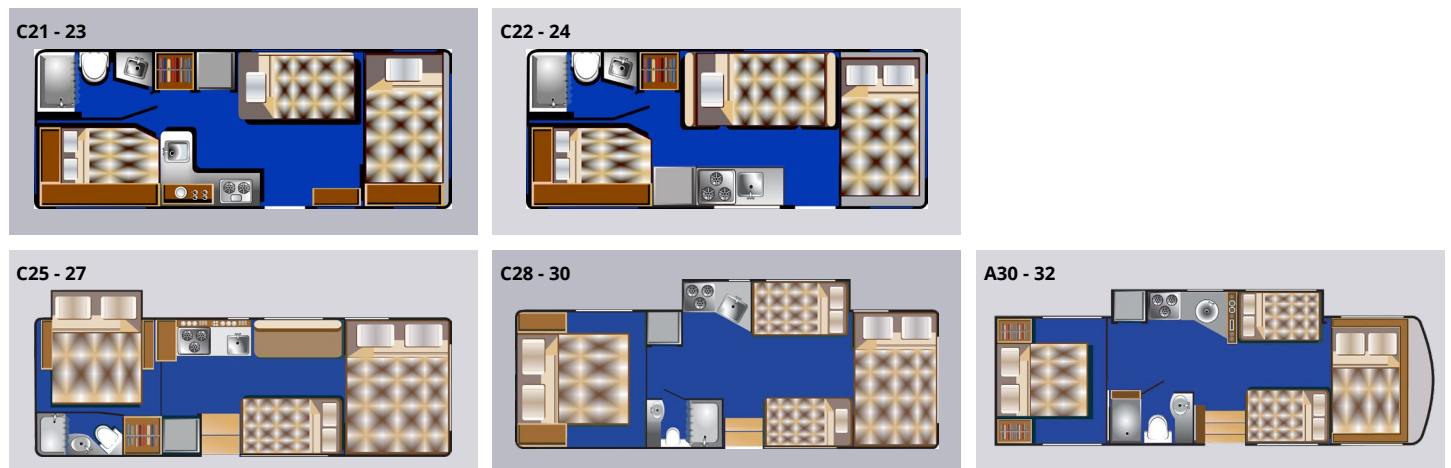

Nachtindeling

Onder voorbehoud van wijzigingen en typefouten. Schaal van de afbeeldingen kan afwijken van de werkelijkheid. Alle informatie is afkomstig van verstrekte informatie door Road Bear.